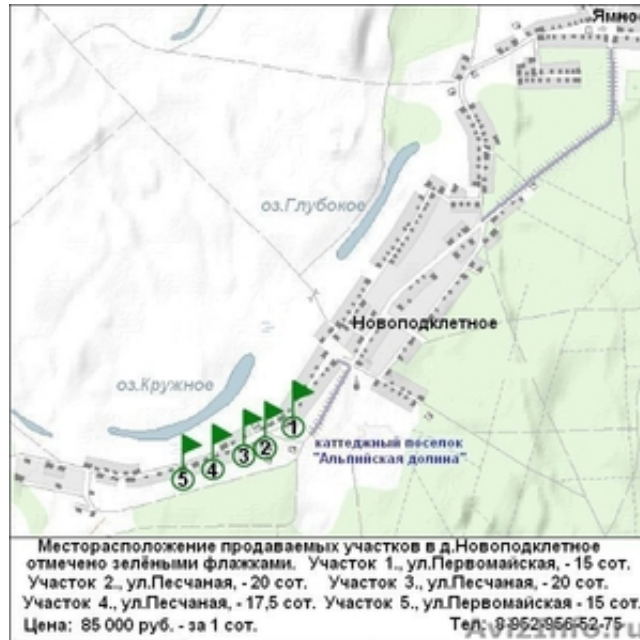

**д.Новоподклетное, участок.**

Воронеж, Россия

Продаются земельные участки от 15 сот. , д. Новоподклетное, ул. Первомайская, ул. Песчаная, Рамонского р-на, Воронежской обл., пригород г. Воронежа. Категория земель-земли населенных пунктов. Разрешенное использование-для ведения личного подсобного хозяйства. ГАЗ, ЛЭП проходят по границе участков, центральные канализационные водоотводные сети не предусмотрены (используют выгребные ямы). д.Новоподклетное расположено в живописной, экологически чистой зоне окруженный красотами донских просторов, д.Новоподклетное примыкает к лесному массиву (земля Семилукского лесхоза) Подъездные пути удобные, до г. Воронежа 15 км. ЦЕНА : 85 000 РУБ. за 1 сот. Тел: 8-952-956-52-75