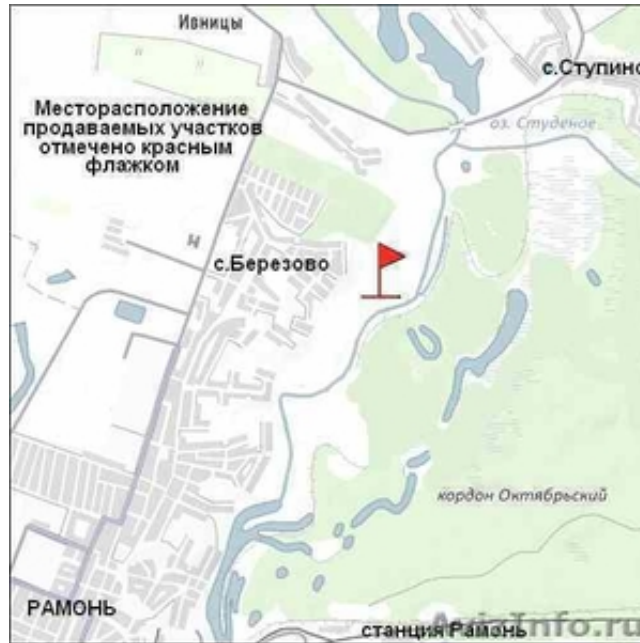

с.Березово, участок под строительство.

Воронеж, Россия

Продаются земельные участки от 8 сот. по цене 35000 руб за 1 сот. в новом формируемом микрорайоне «Озёрный» граничащим с с. Березово, Рамонского р-на, Воронежской обл. Категория земель — земли населенных пунктов. Разрешенное использование — для ведения личного подсобного хозяйства. Продаваемые земельные участки включены в состав с. Березово, так же решается вопрос о строительстве удобной автодороги, о возведении подстанции и подведении линий ЛЭП. Предлагаемые земельные участки имеют выход на реку Воронеж, противоположный берег реки граничит с лесным массивом Воронежского Государственного биосферного заповедника. Удивительные по красоте места средней полосы России, чистый воздух живописные окрестности, удобная транспортная доступность (до г. Воронежа 44 км.; 8 км до центра п.г.т. Рамонь) - идеальное место для строительства дачного или загородного жилого дома. Цена: 35 000 руб. за 1 сот. Тел: 8-952-956-52-75