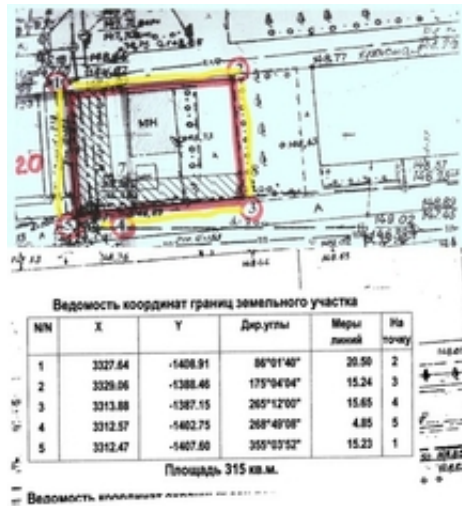

## участок 315 кв.м.

AvizInfo.ru

Воронеж, Россия

Возможно жилищное строительство.

Между жилыми 5-ти этажными жилыми домами по красной линии ул. Л. Рябцовой. Ближайшие остановки транспорта "Политехнический институт" и "Рабочий проспект" вблизи автовокзала. Площадь-315 кв.м.