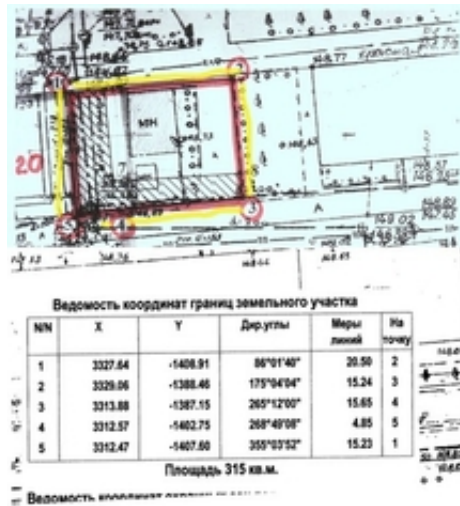

участок 315 кв.м.

AvizInfo.ru

Воронеж, Россия

Возможно жилищное строительство.

Между жилыми 5-ти этажными жилыми домами по красной линии ул. Л. Рябцевой. Ближайшие остановки транспорта "Политехнический институт" и "Рабочий проспект" вблизи автовокзала. Площадь-315 кв.м.