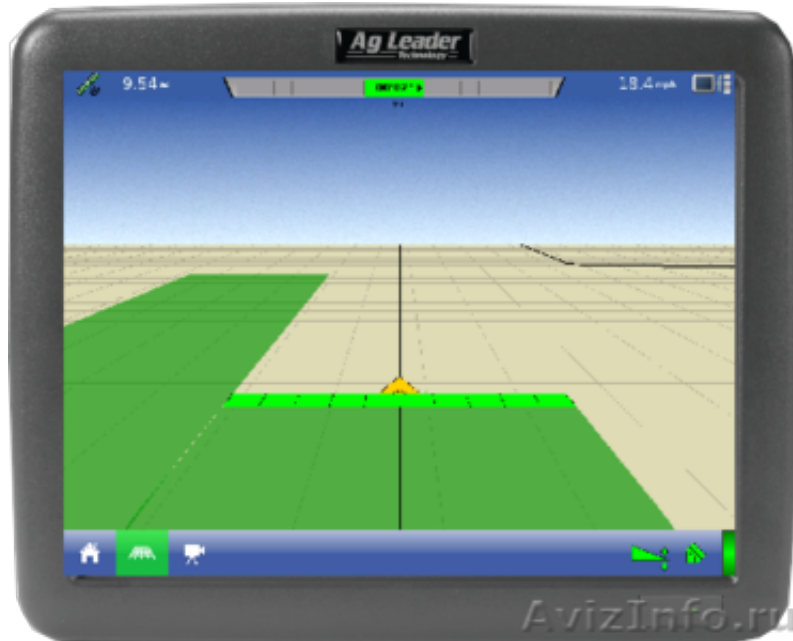

Дисплей параллельного вождения INTEGRA Ag Leader

Воронеж, Россия

Дисплей Ag Leader Integra с диагональю 30.7 см является высококачественным сенсорным дисплеем. Это простой и наиболее интуитивный, полнофункциональный полевой дисплей, позволяющий Вам мониторить, картировать, записывать и контролировать всю Вашу полевую деятельность с одним дисплеем - от посева до уборки урожая.