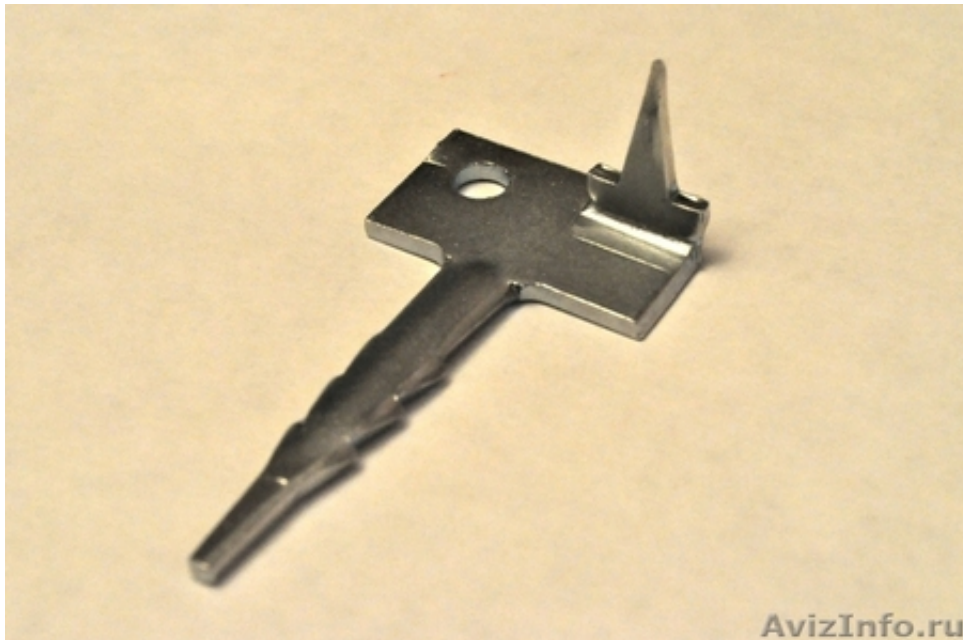

## Крепеж для террасной и палубной доски "Ключ"

Воронеж, Россия

Скрытый крепеж для палубной и террасной доски "Ключ". Так же в продаже террасная доска и палубный настил из Сибирской Лиственницы.

---

Цена: **22 руб.**