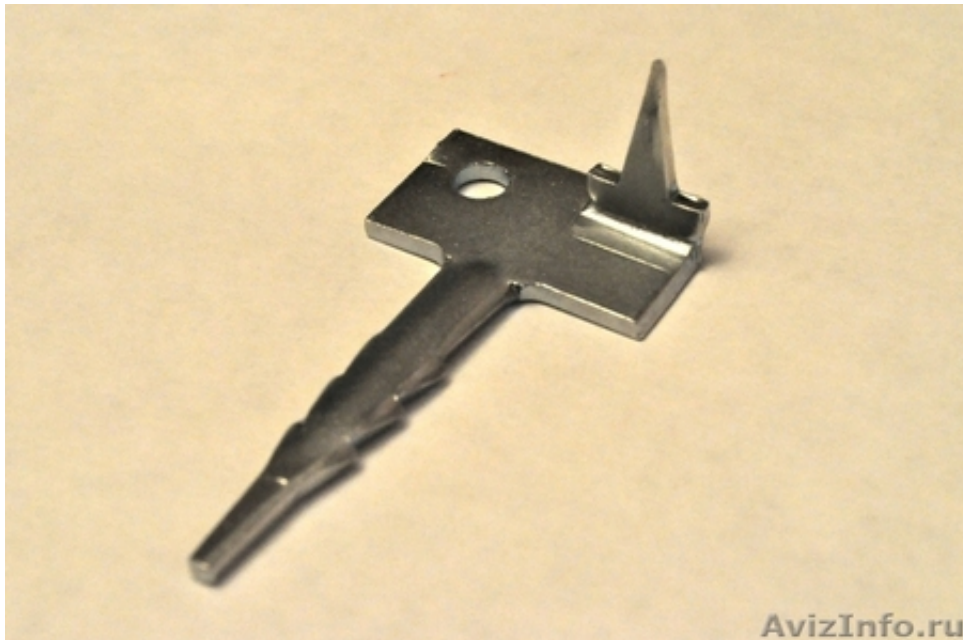

Крепеж для террасной и палубной доски "Ключ"

Воронеж, Россия

Скрытый крепеж для палубной и террасной доски "Ключ". Так же в продаже террасная доска и палубный настил из Сибирской Лиственницы.

Цена: **22 руб.**