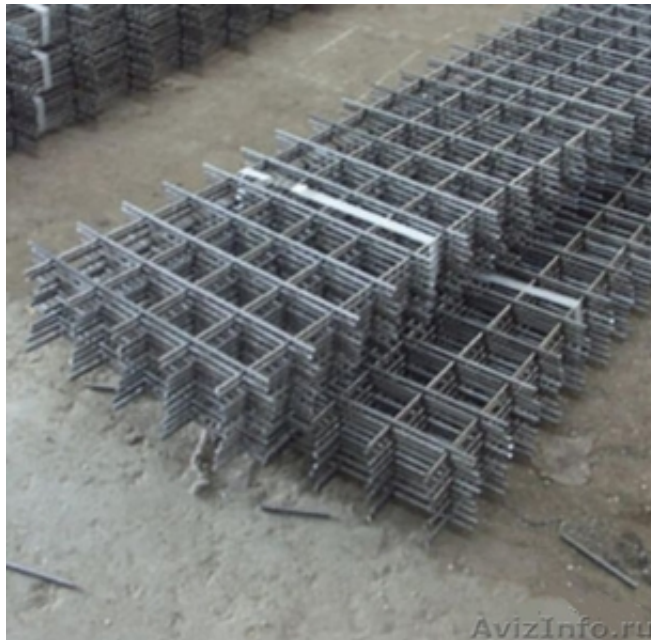

Кладочная сетка в картах

Воронеж, Россия

Толщина проволоки 3мм, 4мм, 5мм. Размер ячейки 50*55, 100*100, 150*150.
Размер карты уточняйте по телефону. В продаже имеется рулонная кладочная сетка. Консультация и приём заказов осуществляется по телефону!
Доставка бесплатная!! Без предоплаты. Оплата осуществляется с водителем по факту доставки