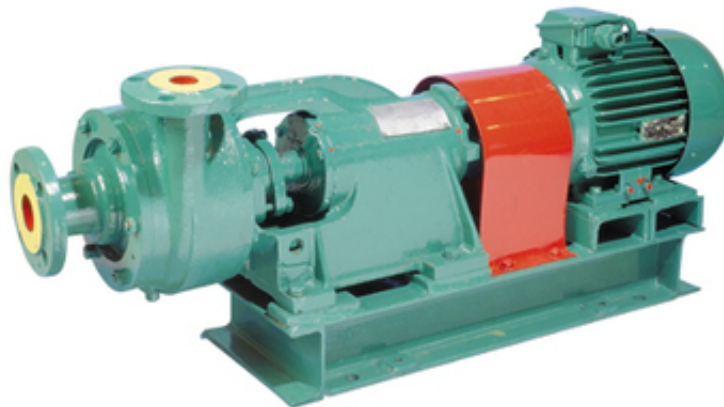

## Насосы СД250/22,5, СД450/22,5

AvizInfo.ru

Воронеж, Россия

Продаем насосы из наличия:

1. СД100/40
2. СД160/45
3. СД250/22, 5
4. СД450/22, 5а с двиг. 55/1000

---

Цена: Договорная

Тип объявления:  
Продам, продажа, продаю