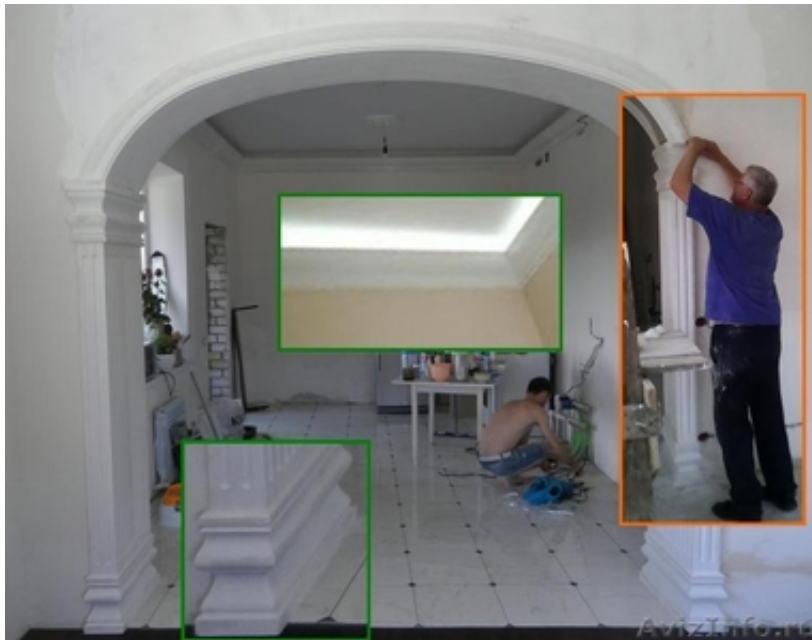

Лепной декор, мастерская. Воронеж.

Воронеж, Россия

Экологически чистые элементы лепного декора из гипса на заказ, от 3 дней...по нашему каталогу, либо по Вашим эскизам и пожеланиям, в т.ч. радиусные, лекальные.

Обрамление арок, каминов, дверных проемов, потолков, пилястры, колонны, световые карнизы и другие изделия

Разработка, изготовление, установка, реставрация

Высокое качество по честной цене

3D-визуализация в подарок*!